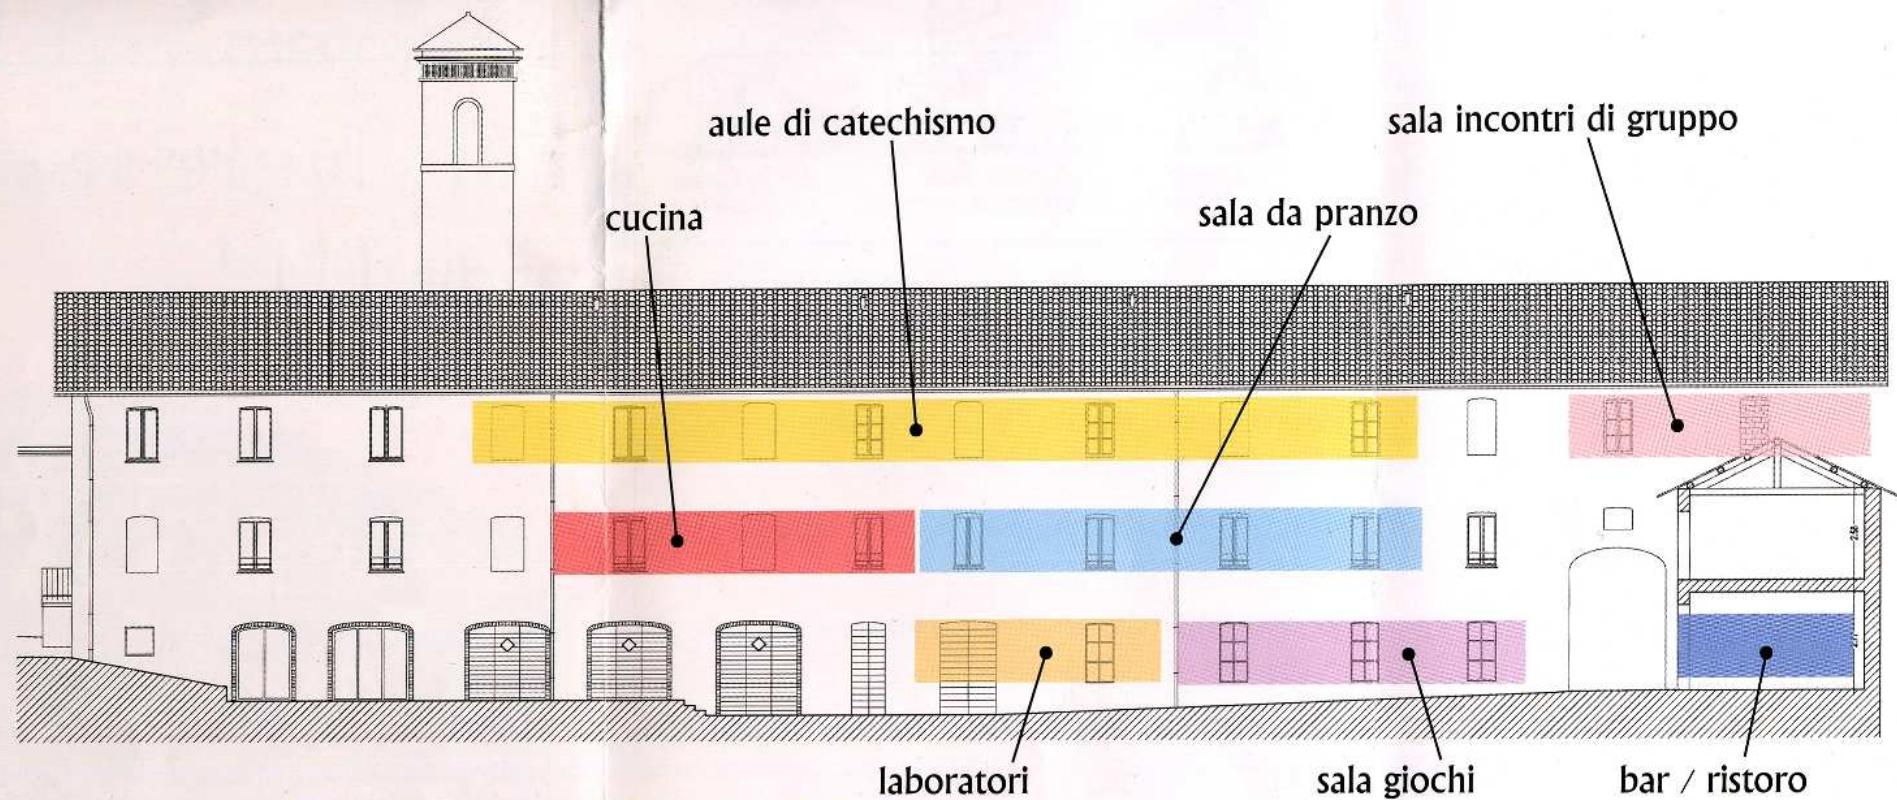

area verde sport e gioco